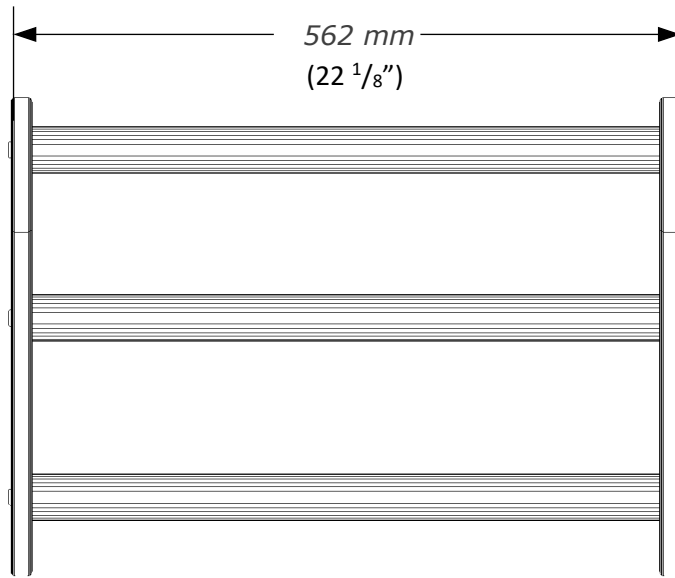

No	Item	Warehouse Operative	Quantity
1			2 (L+R)
2			4
3		M6 x 25	8
4			1

Screws:	
Package: